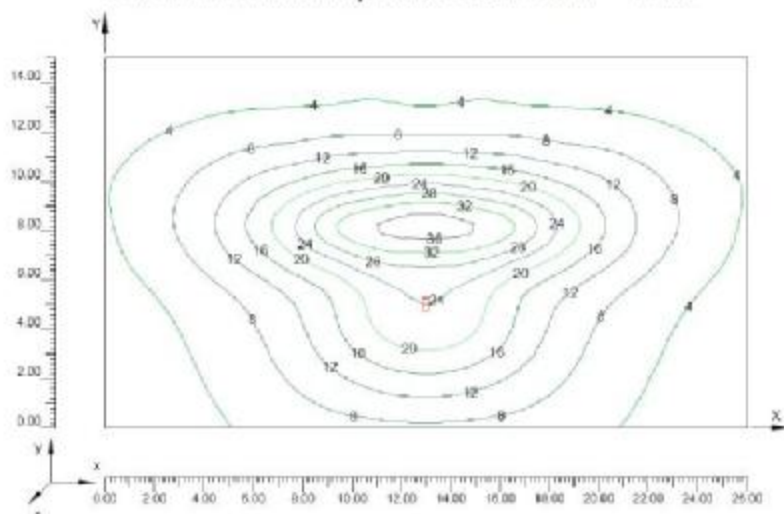

• Confronto SOX-E 26 e lampada LED20

Tipo di lampada	Potenza Watts	Lumen	Lux max a 6mt
SOX-E 26	26W	3.600	16
LED.20 W	20W	2.000	21

Curve isolux lampada SOX-E 26 h = 6 m

Curve ISOLUX Lampada 20 led h = 6.00 m

Tipo di lampada	Potenza Watts	Lumen	Lux max a 6mt
SOX-E 36	36W	6.100	24
LED.24 W	24W	2.400	25

Curve isolux lampada SOX-E 36 h = 6 m

Curve ISOLUX Lampada 24 led h = 6.00 m

Econtek Corso Vittorio Emanuele 32 00037 Segni (Roma) ITALY

Curve isolux lampada SOX 55 h = 6 m

Curve ISOLUX Lampada 30 led h = 6.00 m

Econtek Corso Vittorio Emanuele 32 00037 Segni (Roma) ITALY

Tel. +39-06-9766048 Mobile +39-338-5997440 E-Mail: info@econtek.it WEB Site: www.econtek.it Skype econtek-italy