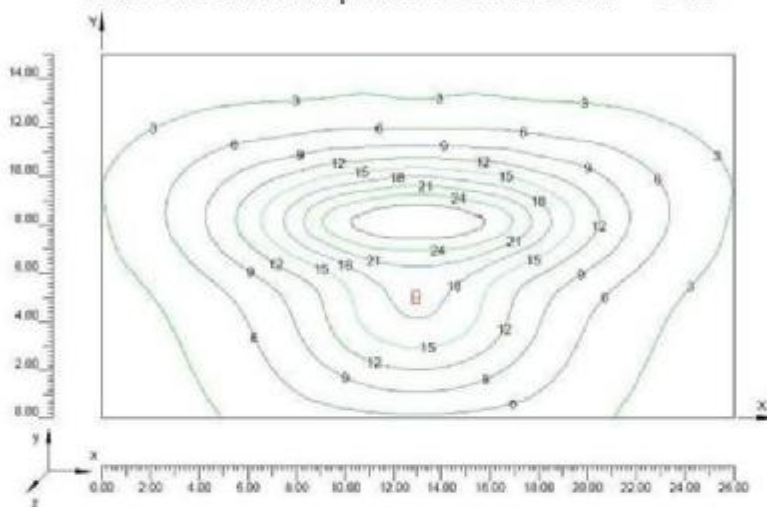

• Confronto SOX-E 26 e lampada LED20

Tipo di lampada	Potenza Watts	Lumen	Lux max a 6mt
SOX-E 26	26W	3.600	16
LED.20 W	20W	2.000	21

Curve isolux lampada SOX-E 26 h = 6 m

Curve ISOLUX Lampada 20 led h = 6.00 m

Tipo di lampada	Potenza Watts	Lumen	Lux max a 6mt
SOX-E 36	36W	6.100	24
LED.24 W	24W	2.400	25

Curve isolux lampada SOX-E 36 h = 6 m

Curve ISOLUX Lampada 24 led h = 6.00 m

Econtek Corso Vittorio Emanuele 32 00037 Segni (Roma) ITALY

Curve isolux lampada SOX 55 h = 6 m

Curve ISOLUX Lampada 30 led h = 6.00 m

Econtek Corso Vittorio Emanuele 32 00037 Segni (Roma) ITALY

Tel. +39-06-9766048 Mobile +39-338-5997440 E-Mail: info@econtek.it WEB Site: www.econtek.it Skype econtek-italy