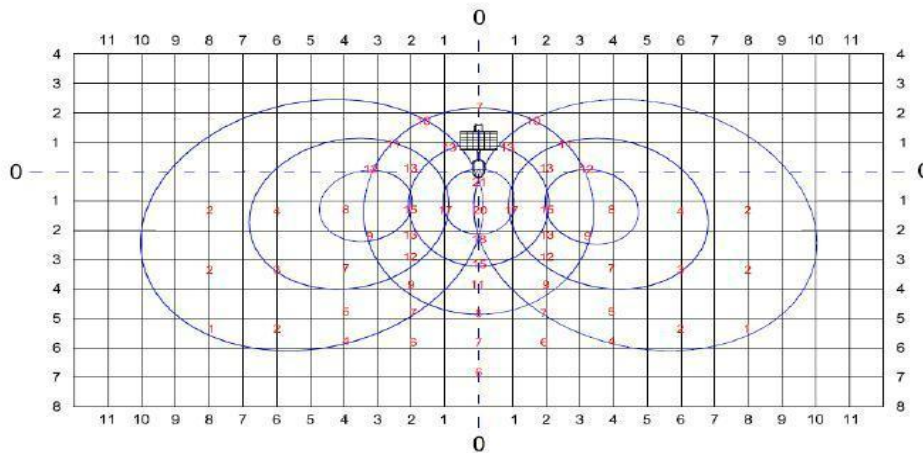

• Confronto SOX-E 26 e lampada LED20

Tipo di lampada	Potenza Watts	Lumen	Lux max a 6mt
SOX-E 26	26W	3.600	16
LED.20 W	20W	2.000	21

Curve isolux lampada SOX-E 26 h = 6 m

Curve ISOLUX Lampada 20 led h = 6.00 m

Tipo di lampada	Potenza Watts	Lumen	Lux max a 6mt
SOX-E 36	36W	6.100	24
LED.24 W	24W	2.400	25

Curve isolux lampada SOX-E 36 h = 6 m

Curve ISOLUX Lampada 24 led h = 6.00 m

Econtek Corso Vittorio Emanuele 32 00037 Segni (Roma) ITALY

Curve isolux lampada SOX 55 h = 6 m

Curve ISOLUX Lampada 30 led h = 6.00 m

Econtek Corso Vittorio Emanuele 32 00037 Segni (Roma) ITALY

Tel. +39-06-9766048 Mobile +39-338-5997440 E-Mail: info@econtek.it WEB Site: www.econtek.it Skype econtek-italy