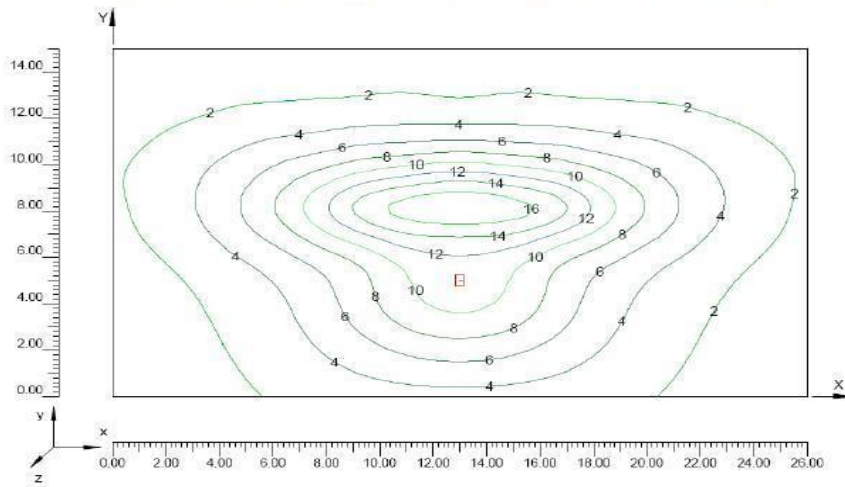

• Confronto SOX-E 26 e lampada LED20

Tipo di lampada	Potenza Watts	Lumen	Lux max a 6mt
SOX-E 26	26W	3.600	16
LED.20 W	20W	2.000	21

Curve isolux lampada SOX-E 26 h = 6 m

Curve ISOLUX Lampada 20 led h = 6.00 m

Tipo di lampada	Potenza Watts	Lumen	Lux max a 6mt
SOX-E 36	36W	6.100	24
LED.24 W	24W	2.400	25

Curve isolux lampada SOX-E 36 h = 6 m

Curve ISOLUX Lampada 24 led h = 6.00 m

Econtek Corso Vittorio Emanuele 32 00037 Segni (Roma) ITALY

Curve isolux lampada SOX 55 h = 6 m

Curve ISOLUX Lampada 30 led h = 6.00 m

Econtek Corso Vittorio Emanuele 32 00037 Segni (Roma) ITALY

Tel. +39-06-9766048 Mobile +39-338-5997440 E-Mail: info@econtek.it WEB Site: www.econtek.it Skype econtek-italy