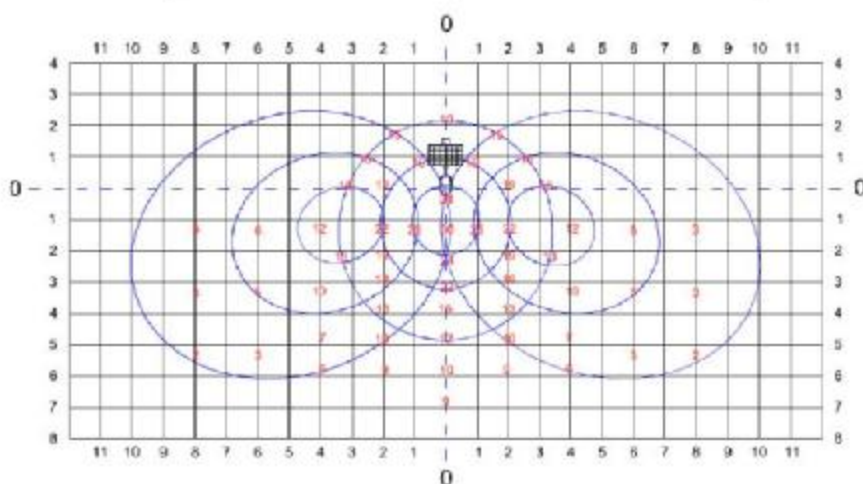

• Confronto SOX-E 26 e lampada LED20

Tipo di lampada	Potenza Watts	Lumen	Lux max a 6mt
SOX-E 26	26W	3.600	16
LED.20 W	20W	2.000	21

Curve isolux lampada SOX-E 26 h = 6 m

Curve ISOLUX Lampada 20 led h = 6.00 m

Tipo di lampada	Potenza Watts	Lumen	Lux max a 6mt
SOX-E 36	36W	6.100	24
LED.24 W	24W	2.400	25

Curve isolux lampada SOX-E 36 h = 6 m

Curve ISOLUX Lampada 24 led h = 6.00 m

Econtek Corso Vittorio Emanuele 32 00037 Segni (Roma) ITALY

Tel. +39-06-9766048 Mobile +39-338-5997440 E-Mail: info@econtek.it WEB Site: www.econtek.it Skype econtek-italy

• Confronto SOX 55 e lampada LED30

Tipo di lampada	Potenza Watts	Lumen	Lux max a 6mt
SOX 55	55W	7.800	36
LED.30	30W	3.000	31

Curve isolux lampada SOX 55 h = 6 m

Curve ISOLUX Lampada 30 led h = 6.00 m

Econtek Corso Vittorio Emanuele 32 00037 Segni (Roma) ITALY

Tel. +39-06-9766048 Mobile +39-338-5997440 E-Mail: info@econtek.it WEB Site: www.econtek.it Skype econtek-italy