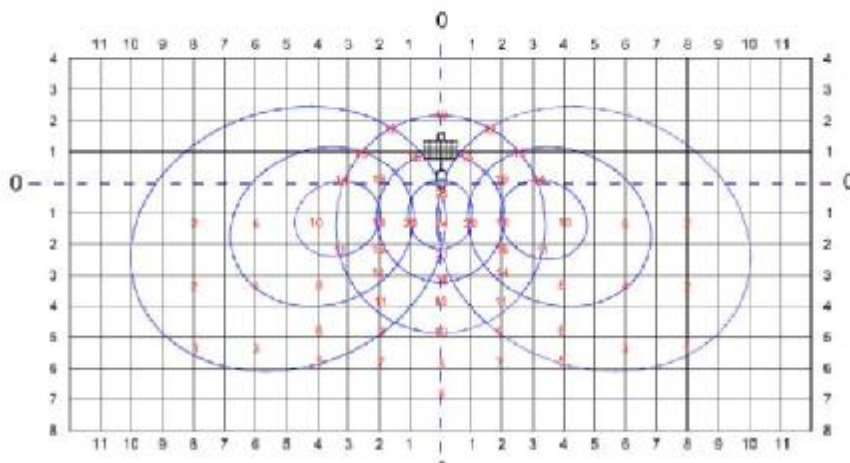

• Confronto SOX-E 26 e lampada LED20

Tipo di lampada	Potenza Watts	Lumen	Lux max a 6mt
SOX-E 26	26W	3.600	16
LED.20 W	20W	2.000	21

Curve isolux lampada SOX-E 26 h = 6 m

Curve ISOLUX Lampada 20 led h = 6.00 m

Tipo di lampada	Potenza Watts	Lumen	Lux max a 6mt
SOX-E 36	36W	6.100	24
LED.24 W	24W	2.400	25

Curve isolux lampada SOX-E 36 h = 6 m

Curve ISOLUX Lampada 24 led h = 6.00 m

Econtek Corso Vittorio Emanuele 32 00037 Segni (Roma) ITALY

Curve isolux lampada SOX 55 h = 6 m

Curve ISOLUX Lampada 30 led h = 6.00 m

Econtek Corso Vittorio Emanuele 32 00037 Segni (Roma) ITALY

Tel. +39-06-9766048 Mobile +39-338-5997440 E-Mail: info@econtek.it WEB Site: www.econtek.it Skype econtek-italy